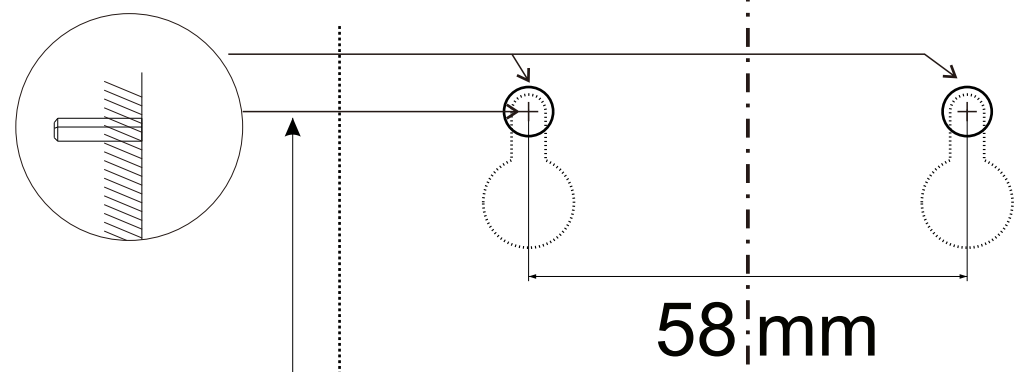

Montageschablone

UNIMOUNT
Ladestation

Maßstab 1 : 1

Mittels Montageschablone
4 Löcher à 6 mm bohren

372 mm

84 mm