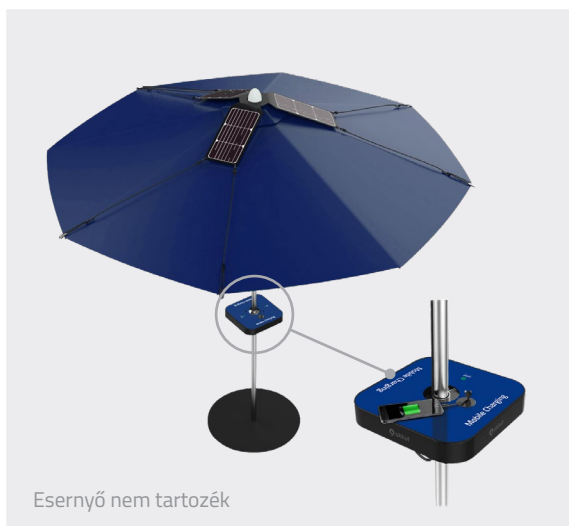

Esernyő nem tartozék