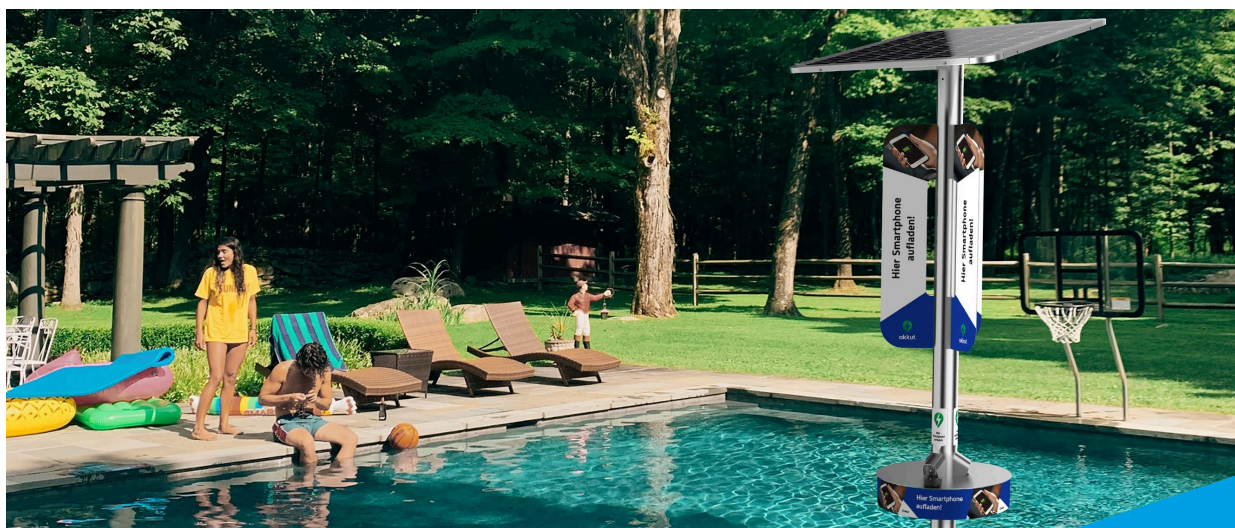

Lieferumfang

1 x Ladestation
1 x Stromnetzteil
1 x Bedienungsanleitung