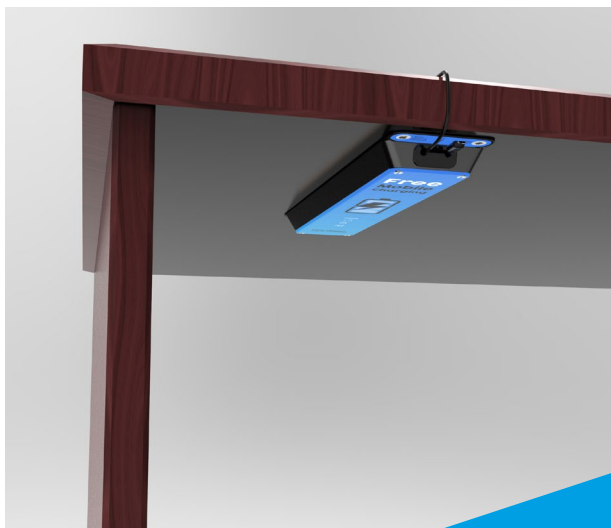

Scope of delivery

1 x Charging station
1 x Power supply unit
1 x Mounting template
4 x Mounting screws & dowels
1 x Manual