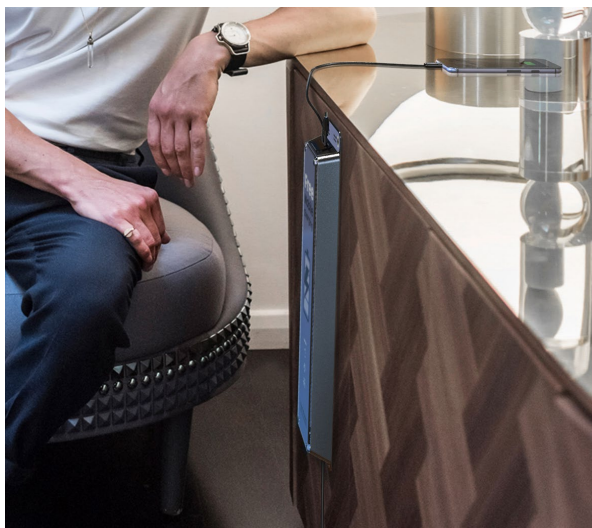

Lieferumfang

1 x Ladestation
1 x Stromnetzteil
1 x Montageschablone
4 x Montageschrauben & -dübel
1 x Bedienungsanleitung